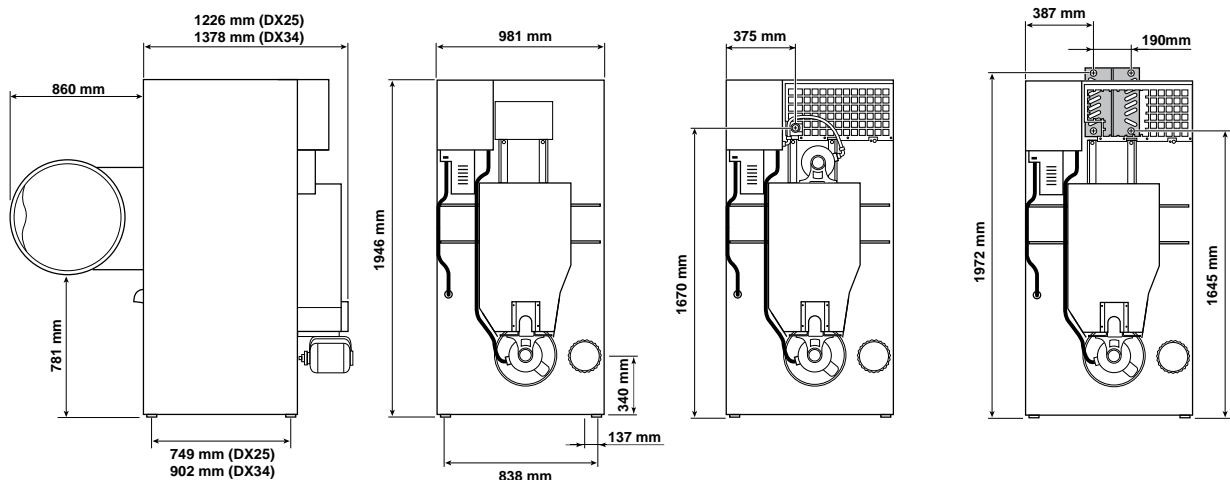

TYP		DX25	DX34
KAPAZITÄT			
Kapazität	kg	25	34
Trommelvolumen	l	528	634
Trommeldurchmesser	mm	Ø939	Ø939
Luftdurchfluss			
50 Hz	l/s	354	354
60 Hz	l/s	354	434
DURCHSCHNITTliche TROCKNUNGSZEIT			
Gasheizung	U/min	453	616
Elektrische Heizung	U/min	399	381
MOTOR			
Ventilator	kW	0,375	0,559
Antrieb	kW	0,375	0,559
GASHEIZUNG			
Leistungsaufnahme	kW	38,1	48,3
Leistungsaufnahme	kBTU/h	130	165
Elektroanschluss		1x200-240V 50/60Hz, 3x200-240V 50/60Hz 3x380-415V 50Hz, 3x380-415/440V 60Hz	
Gasanschluss	NPT	½"	½"
DAMPFHEIZUNG			
Hochdruck 6,9 bar	kW	52	61,6
	kBTU/h	178	210,3
Elektroanschluss		1x200-240V 50/60Hz, 3x200-240V 50/60Hz 3x380-415V 50Hz, 3x380-415/440V 60Hz	
Dampfanschluss	NPT	¾"	¾"
ELEKTRISCHE HEIZUNG			
Elektroanschluss	kW	30	30
Elektroanschluss		3x200-240V 50/60Hz, 3x380-415 50Hz, 3x380-415/440V 60Hz	
Abluft	Ø/mm	203	203
Abmessungen			
HxBxT	mm	1946x981x1226	1946x981x1378
Nettogewicht	kg	247	279
TRANSPORTANGABEN			
Bruttogewicht	kg	273	307
Packing HxBxT	mm	2057x1054x1323	2057x1054x1433

Seitenansicht DX 25 34

Rückansicht DX 25 34 Elektrisch

Rückansicht DX 25 34 Gas

Rückansicht DX 25 34 Dampf

10-2014/ 548421

holzfuß
WÄSCHEREITECHNIK
Handels & Service GmbH

Baerler Straße 17 * 47441 Moers
Tel.: (0 28 41) 88 90 60
Fax.: (0 28 41) 88 90 610

<http://www.holzfuuss-waeschereitechnik.de>
Email: info@hwatec.de

ISO 9001
ISO 14001
BUREAU VERITAS
Certification